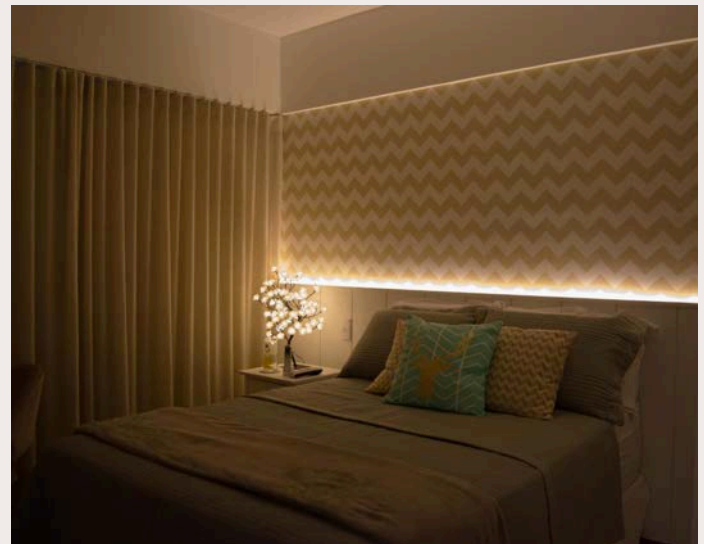

BARRA DE LED MULTIUSO **12V** TAMANHO 510MM (51 cm)

Código	Tensão	Cor	Leds	Potência	Corrente	Conexão	Proteção	Fluxo Luminoso	Medidas CxLxA cm
BLRM051012VBF	12V	Branco Frio	42	4,1W	0,34A	Cabos	IP67	60 LM/W	51x15x0,7
BLRM051012VBQ	12V	Branco Quente	42	4,1W	0,34A	Cabos	IP67	60 LM/W	51x15x0,7