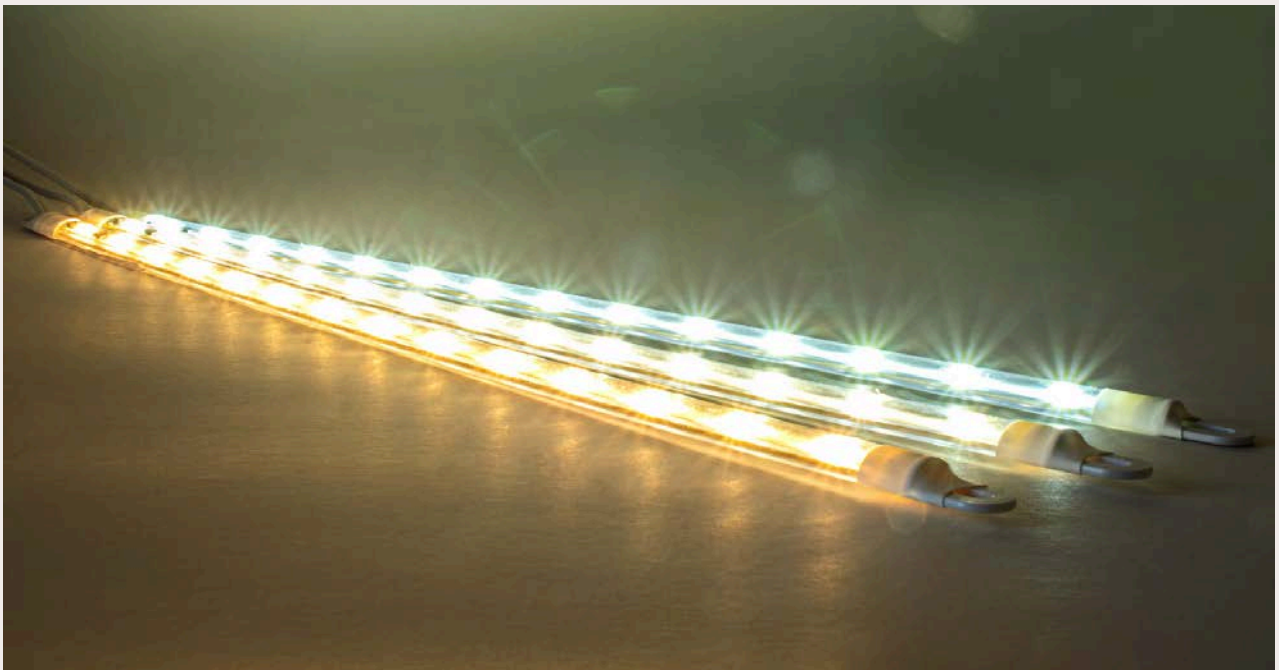

LIGHTBAR

tecnologia em iluminação