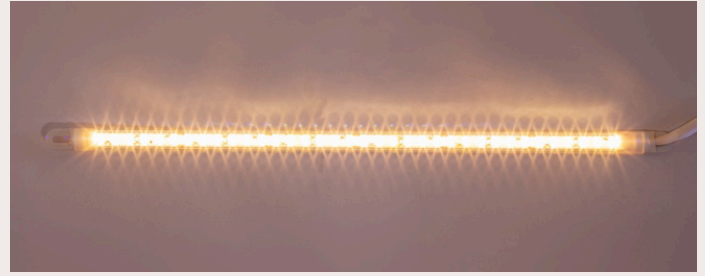

BARRAS DE LED

MULTIUSO

12V

LIGHTBAR

tecnologia em iluminação

MATERIAIS DE ALTA RESISTÊNCIA
PERFIL DE POLICARBONATO

BARRA DE LED MULTIUSO **12V** TAMANHO 250MM (25 cm)

Código	Tensão	Cor	Leds	Potência	Corrente	Conexão	Proteção	Fluxo Luminoso	Medidas CxLxA cm
BLRM025012VBF	12V	Branco Frio	18	1,6W	0,13A	Cabos	IP67	60 LM/W	25x15x0,7
BLRM025012VBQ	12V	Branco Quente	18	1,6W	0,13A	Cabos	IP67	60 LM/W	25x15x0,7