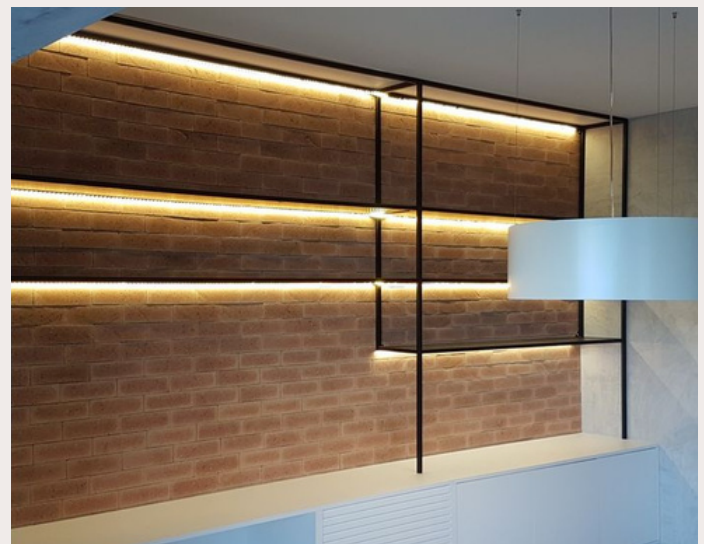

BARRA DE LED MULTIUSO 12V TAMANHO 640MM (64 cm)

Código	Tensão	Cor	Leds	Potência	Corrente	Conexão	Proteção	Fluxo Luminoso	Medidas CxLxA cm
BLRM064012VBF	12V	Branco Frio	54	5,14W	0,42A	Cabos	IP67	90 LM/W	64x15x0,7
BLRM064012VBQ	12V	Branco Quente	54	5,14W	0,42A	Cabos	IP67	90 LM/W	64x15x0,7