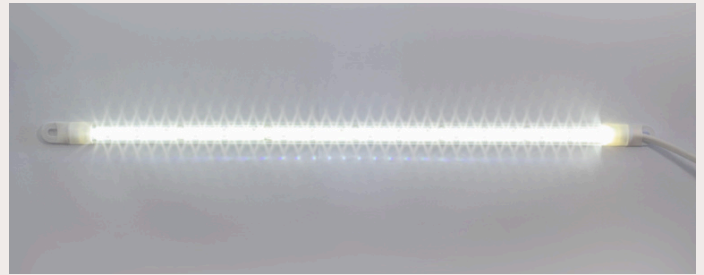

BARRA DE LED MULTIUSO 12V TAMANHO 1000MM (100 cm)

Código	Tensão	Cor	Leds	Potência	Corrente	Conexão	Proteção	Fluxo Luminoso	Medidas CxLxA cm
BLRM100012VBF	12V	Branco Frio	90	9,2W	0,75A	Cabos	IP67	120 LM/W	100x15x0,7
BLRM100012VBQ	12V	Branco Quente	90	9,2W	0,75A	Cabos	IP67	120 LM/W	100x15x0,7